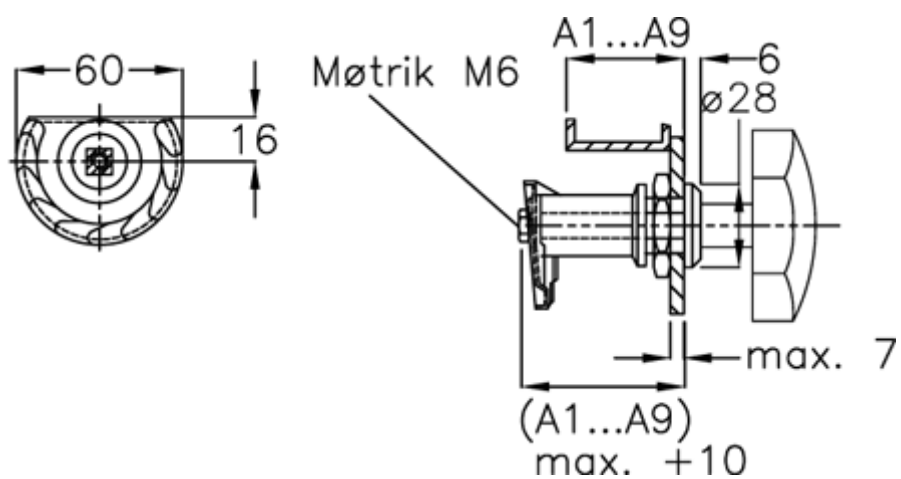

Varenummer: 209180411
Beskrivelse: E+G Dørrigel
GN 119-SG-A1-NI

Mål

Dør + karmtykkelse = 17-25
Mål type = A1